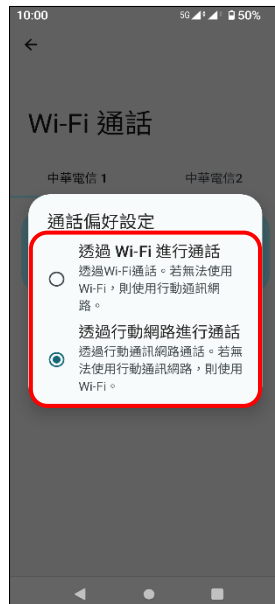

Sony_Xperia 5 V Wi-Fi 通話 (Wi-Fi Calling)

使用時須連線 Wi-Fi 網路

8.自行選擇