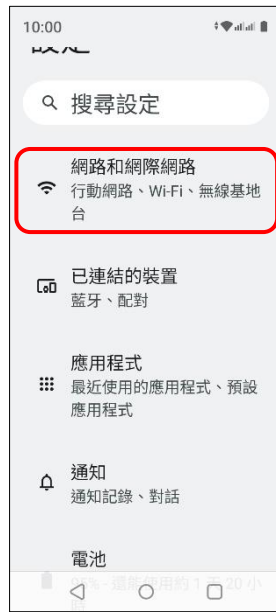

使用時須連線 Wi-Fi 網路

1.設定

2.網路和網際網路

3.SIM 卡

4.選擇 SIM1/SIM2

5.Wi-Fi 通話

6.使用 Wi-Fi 通話功能  
開

7.通話偏好