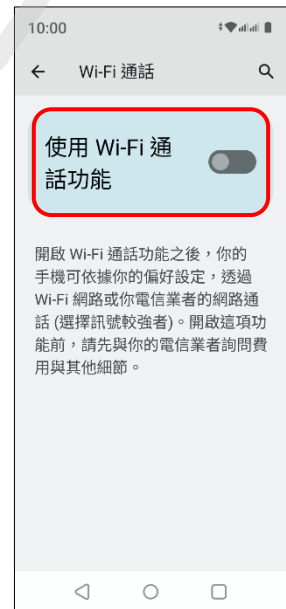

使用時須連線 Wi-Fi 網路

1.設定

2.網路和網際網路

3.SIM 卡

4.選擇 SIM1/SIM2

5.Wi-Fi 通話

6.使用 Wi-Fi 通話功能  
開

7.通話偏好