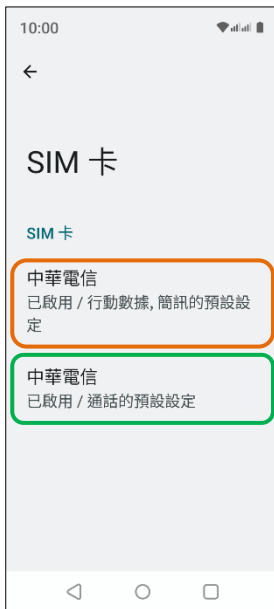

使用時須連線 Wi-Fi 網路

1.設定

2.網路和網際網路

3.SIM 卡

4.選擇 SIM1/SIM2

5.Wi-Fi 通話

6.使用 Wi-Fi 通話功能  
開

7.通話偏好