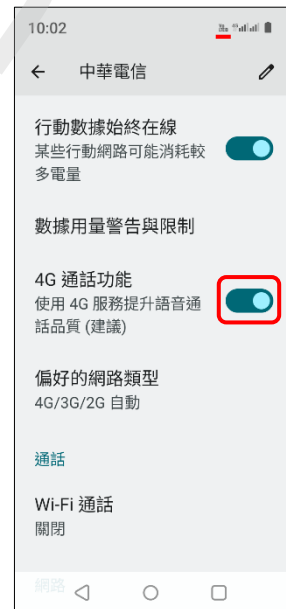

1.設定

2.網路和網際網路

3.SIM 卡

4.選擇 SIM1/SIM2

5.4G 通話功能→開啟

6.完成