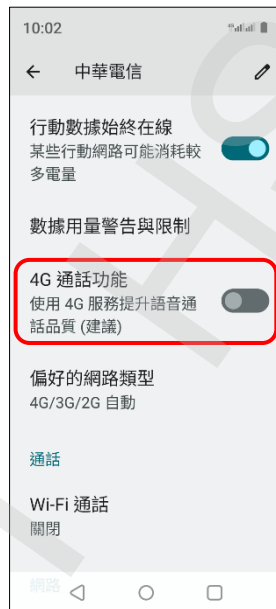

1.設定

2.網路和網際網路

3.SIM 卡

4.選擇 SIM1/SIM2

5.4G 通話功能→開啟

6.完成