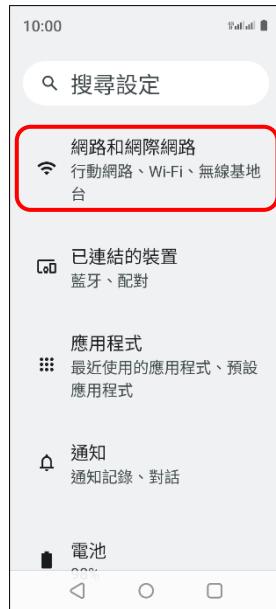

1.設定

2.網路和網際網路

3.SIM 卡

4.選擇 SIM1/SIM2

5.4G 通話功能→開啟

6.完成