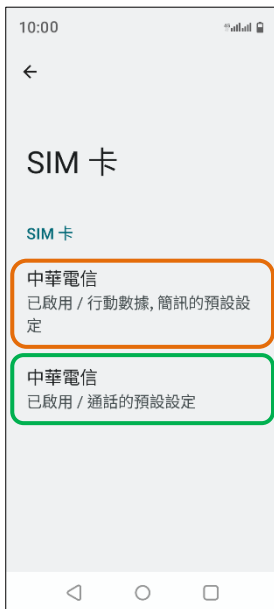

1.設定

2.網路和網際網路

3.SIM 卡

4.選擇 SIM1/SIM2

5.4G 通話功能→開啟

6.完成