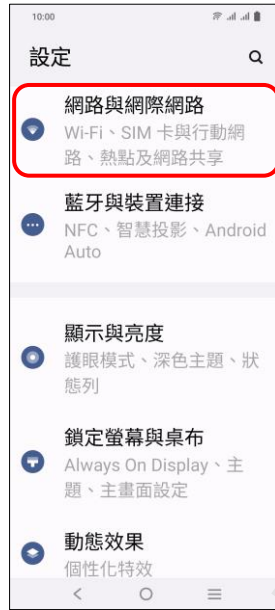

使用時須連線 Wi-Fi 網路

1.設定

2.網路與網際網路

3.SIM 卡與行動網路

4.選擇 SIM1/SIM2

5.Wi-Fi 通話→開啟

6.關閉→開啟

7.通話偏好