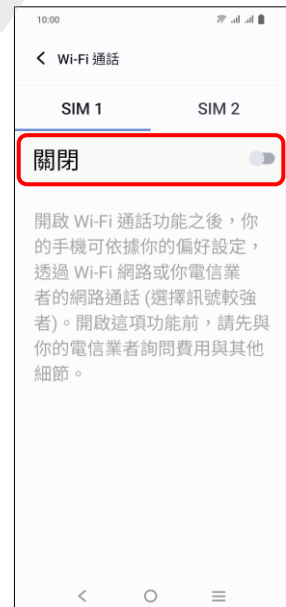

使用時須連線 Wi-Fi 網路

1.設定

2.網路與網際網路

3.SIM 卡與行動網路

4.選擇 SIM1/SIM2

5.Wi-Fi 通話→開啟

6.關閉→開啟

7.通話偏好