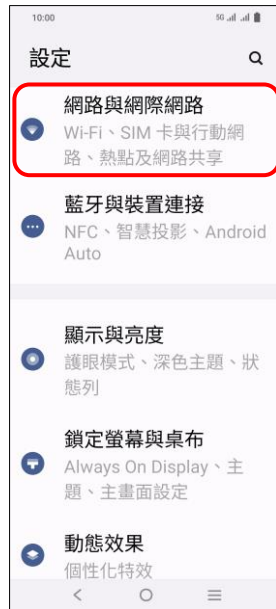

1.設定

2.網路與網際網路

3.SIM 卡與行動網路

4.選擇 SIM1/SIM2

5.VoLTE→開啟

6.完成