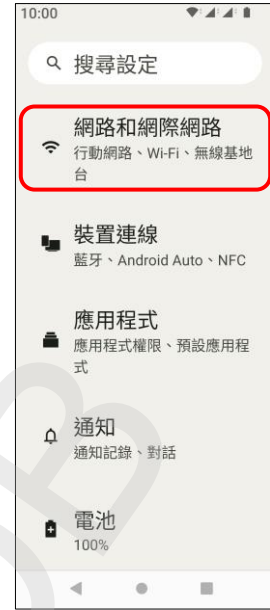

Sony_Xperia 10 V Wi-Fi 通話 (Wi-Fi Calling)

使用時須連線 Wi-Fi 網路

1. 往上滑進入應用程式

2. 設定

3. 網路和網際網路

4. SIM 卡

5. 選擇 SIM1/SIM2

6. Wi-Fi 通話

7. 使用 Wi-Fi 通話功能
→ 開啟

8. 通話偏好

9. 自行選擇