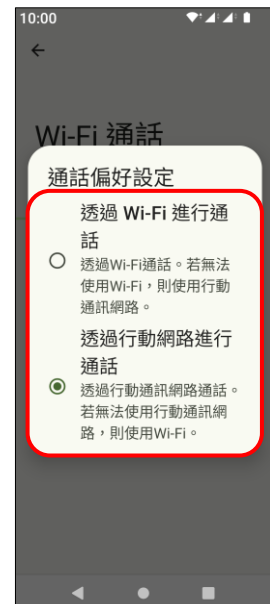

Sony_Xperia 10 V Wi-Fi 通話 (Wi-Fi Calling)

使用時須連線 Wi-Fi 網路

1. 往上滑進入應用程式

2. 設定

3. 網路和網際網路

4. SIM 卡

5. 選擇 SIM1/SIM2

6. Wi-Fi 通話

7. 使用 Wi-Fi 通話功能
→ 開啟

8. 通話偏好

9. 自行選擇