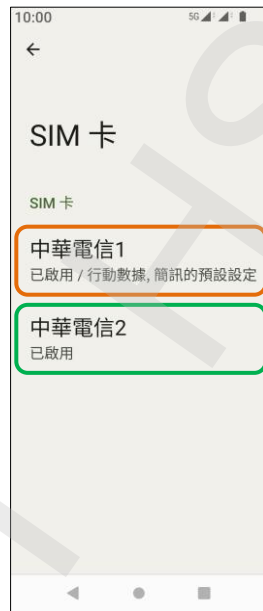

Sony_Xperia 10 V VoLTE

1.往上滑進入應用程式

2.設定

3.網路和網際網路

4.SIM 卡

5.選擇 SIM1/SIM2

6.4G 通話功能→開啟

7.完成