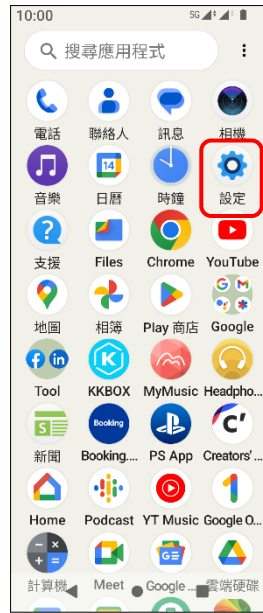

Sony_Xperia 10 V VoLTE

1.往上滑進入應用程式

2.設定

3.網路和網際網路

4.SIM 卡

5.選擇 SIM1/SIM2

6.4G 通話功能→開啟

7.完成