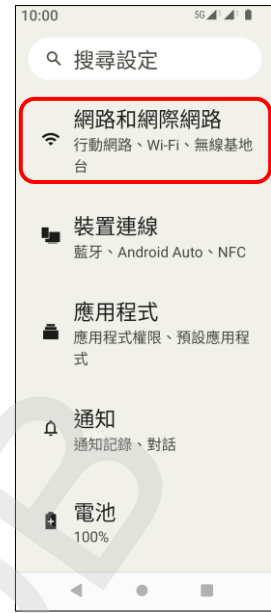

Sony_Xperia 10 V VoLTE

1.往上滑進入應用程式

2.設定

3.網路和網際網路

4.SIM 卡

5.選擇 SIM1/SIM2

6.4G 通話功能→開啟

7.完成