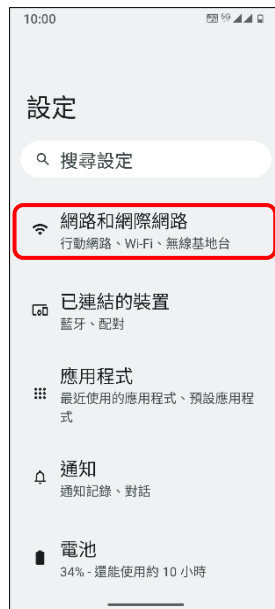

Nokia X30 5G VoLTE

1.設定

2.網路和網際網路

3.SIM 卡

4.選擇 SIM1/SIM2

5.加強型 4G LTE 模式
→開啟

6.完成