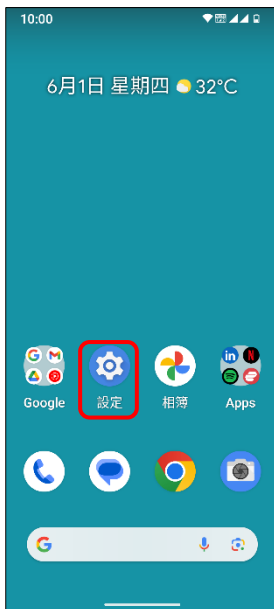

Nokia X30 5G VoLTE

1.設定

2.網路和網際網路

3.SIM 卡

4.選擇 SIM1/SIM2

5.加強型 4G LTE 模式
→開啟

6.完成