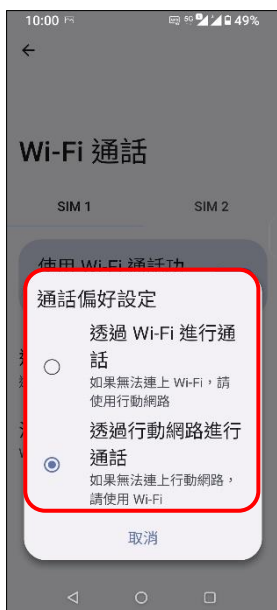

ASUS ROG Phone7 (AI2205) Wi-Fi 通話 (Wi-Fi Calling)

使用時須連線 Wi-Fi 網路

1.設定

2.網路和網際網路

3.網際網路

4.選擇 SIM1/SIM2

5.Wi-Fi 通話

6.使用 Wi-Fi 通話功能
→開啟

7.通話偏好

8.自行選擇