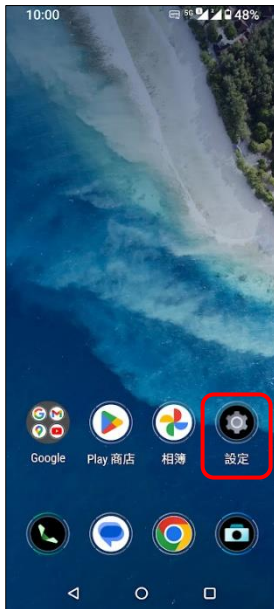

# ASUS ROG Phone7 (AI2205) VoLTE

1.設定

2.網路和網際網路

3.網際網路

4.選擇 SIM1/SIM2

5.VoLTE 通話→開啟

6.完成