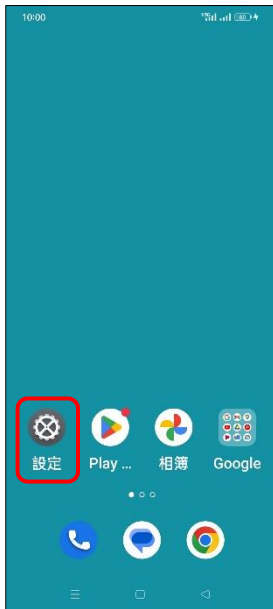

realme_10T 5G VoLTE

1. 設定

2. 行動網路

3. 選擇 SIM1/SIM2

4. VoLTE 高解析通話
→ 開啟

5. 完成