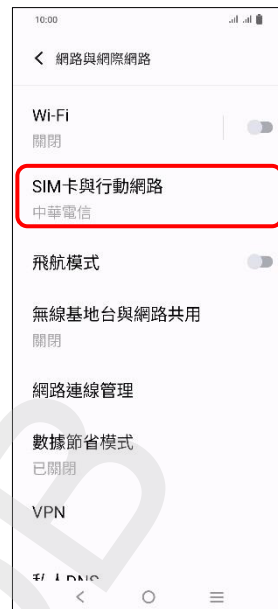

1.設定

2.網路與網際網路

3.SIM 卡與行動網路

4.選擇 SIM1/SIM2

5.VoLTE→開啟

6.完成