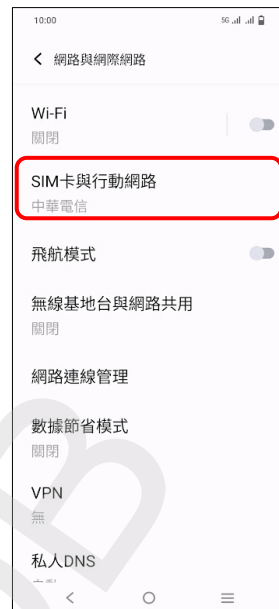

1.設定

2.網路與網際網路

3.SIM 卡與行動網路

4.選擇 SIM1/SIM2

5.VoLTE→開啟

6.完成