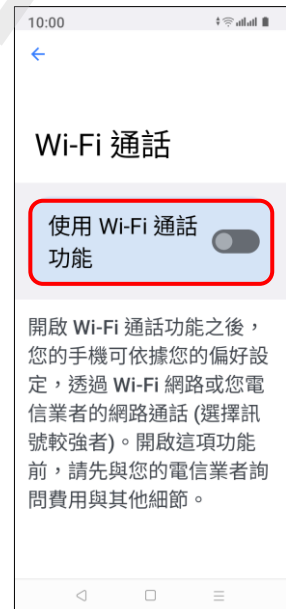

# realme\_C33 Wi-Fi 通話(Wi-Fi Calling)

使用時須連線 Wi-Fi 網路

1.設定

2.網路和網際網路

3.SIM 卡

4.選擇 SIM1/SIM2

5.Wi-Fi 通話

6.使用 Wi-Fi 通話功能  
→開啟