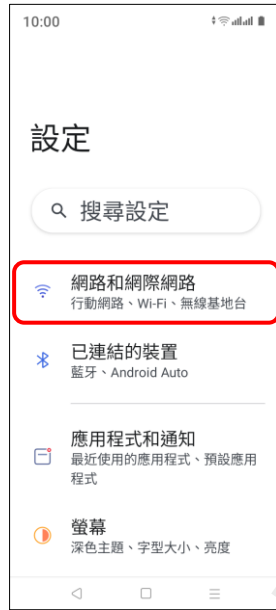

# realme\_C33 Wi-Fi 通話(Wi-Fi Calling)

使用時須連線 Wi-Fi 網路

1.設定

2.網路和網際網路

3.SIM 卡

4.選擇 SIM1/SIM2

5.Wi-Fi 通話

6.使用 Wi-Fi 通話功能  
→開啟