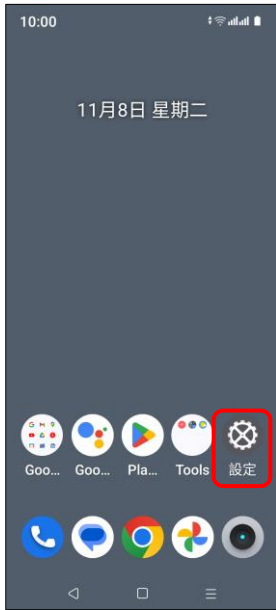

# realme\_C33 Wi-Fi 通話(Wi-Fi Calling)

使用時須連線 Wi-Fi 網路

1.設定

2.網路和網際網路

3.SIM 卡

4.選擇 SIM1/SIM2

5.Wi-Fi 通話

6.使用 Wi-Fi 通話功能  
→開啟