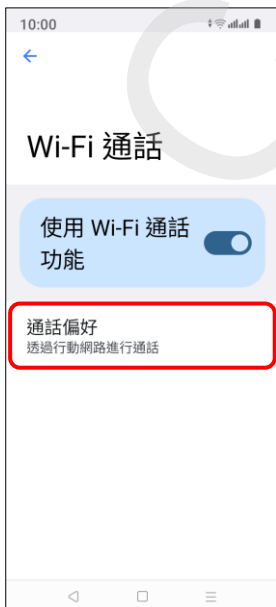

# realme\_C33 Wi-Fi 通話(Wi-Fi Calling)

使用時須連線 Wi-Fi 網路

1.設定

2.網路和網際網路

3.SIM 卡

4.選擇 SIM1/SIM2

5.Wi-Fi 通話

6.使用 Wi-Fi 通話功能  
→開啟