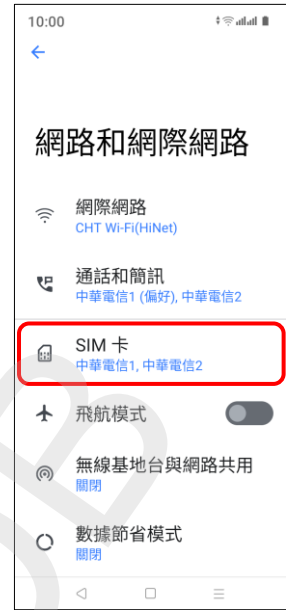

# realme\_C33 Wi-Fi 通話(Wi-Fi Calling)

使用時須連線 Wi-Fi 網路

1.設定

2.網路和網際網路

3.SIM 卡

4.選擇 SIM1/SIM2

5.Wi-Fi 通話

6.使用 Wi-Fi 通話功能  
→開啟