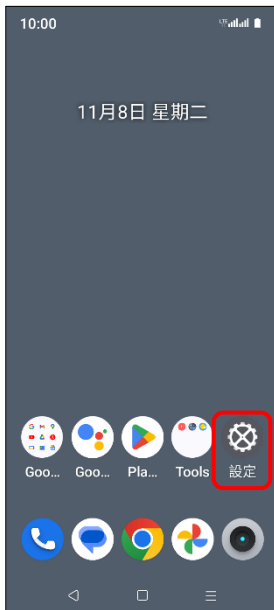

realme_C33 VoLTE

1.設定

2.網路和網際網路

3.SIM 卡

4.選擇 SIM1/SIM2

5.VoLTE→開啟

6.完成