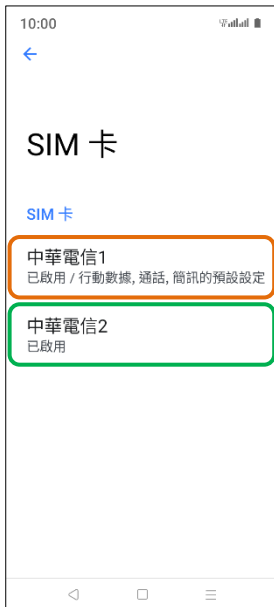

realme_C33 VoLTE

1.設定

2.網路和網際網路

3.SIM 卡

4.選擇 SIM1/SIM2

5.VoLTE→開啟

6.完成