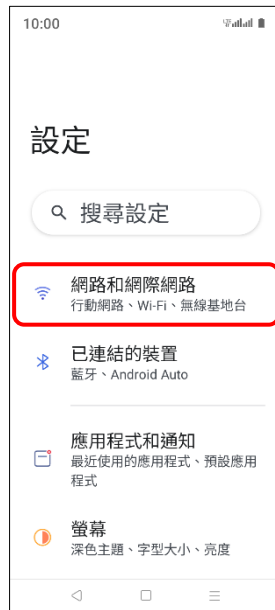

realme_C33 VoLTE

1.設定

2.網路和網際網路

3.SIM 卡

4.選擇 SIM1/SIM2

5.VoLTE→開啟

6.完成