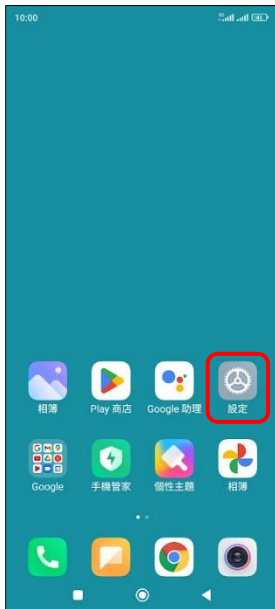

# Xiaomi\_12T 5G VoLTE

1.設定

2.雙卡與行動網路

3.選擇 SIM1/SIM2

4.使用 VoLTE 高品質通話→開啟

5.完成