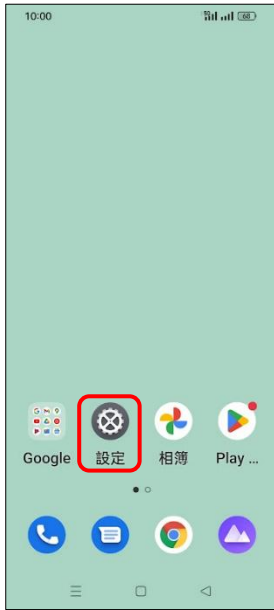

realme_9i 5G Wi-Fi 通話(Wi-Fi Calling)

使用時須連線 Wi-Fi 網路

1.設定

2.行動網路

3.選擇 SIM1/SIM2

4.Wi-Fi 通話

5.Wi-Fi 通話→開啟

6.Wi-Fi 通話偏好