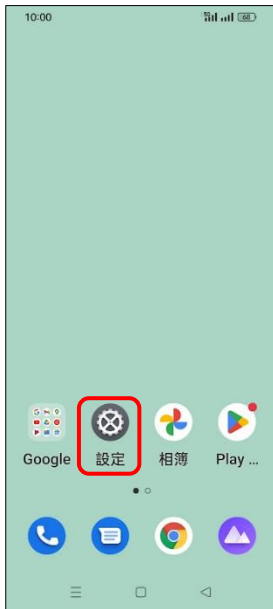

# realme\_9i 5G VoLTE

1.設定

2.行動網路

3.選擇 SIM1/SIM2

4.VoLTE 高解析通話  
→開啟

5.完成