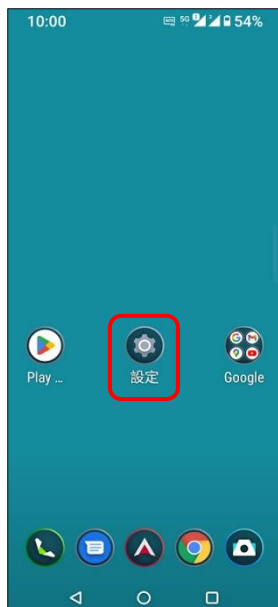

ASUS ROG Phone 6D Ultimate (AI2203) Wi-Fi 通話 (Wi-Fi Calling)

使用時須連線 Wi-Fi 網路

1.設定

2.網路和網際網路

3.網際網路

4.選擇 SIM1/SIM2

5.Wi-Fi 通話

6.使用 Wi-Fi 通話功能
→開啟