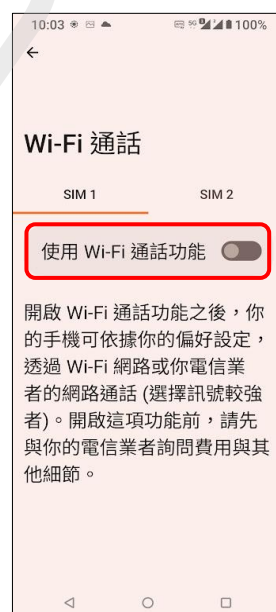

ASUS ROG Phone 6D Ultimate (AI2203) Wi-Fi 通話 (Wi-Fi Calling)

使用時須連線 Wi-Fi 網路

1.設定

2.網路和網際網路

3.網際網路

4.選擇 SIM1/SIM2

5.Wi-Fi 通話

6.使用 Wi-Fi 通話功能
→開啟