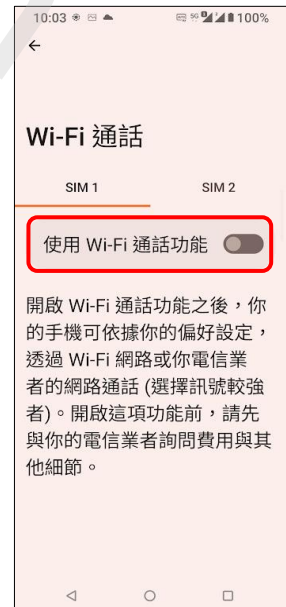

ASUS ROG Phone 6D (AI2203) Wi-Fi 通話 (Wi-Fi Calling)

使用時須連線 Wi-Fi 網路

1.設定

2.網路和網際網路

3.網際網路

4.選擇 SIM1/SIM2

5.Wi-Fi 通話

6.使用 Wi-Fi 通話功能
→開啟