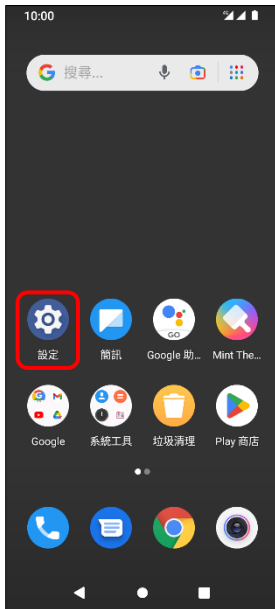

小米_Redmi A1+ VoLTE

1.設定

2.網路和網際網路

3.行動網路

4.選擇 SIM1/SIM2

5.進階

6.VoLTE→開啟

7.完成