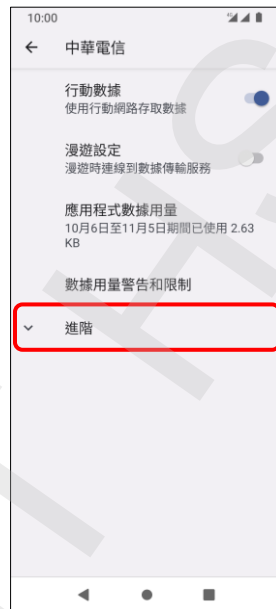

小米_Redmi A1+ VoLTE

1.設定

2.網路和網際網路

3.行動網路

4.選擇 SIM1/SIM2

5.進階

6.VoLTE→開啟

7.完成