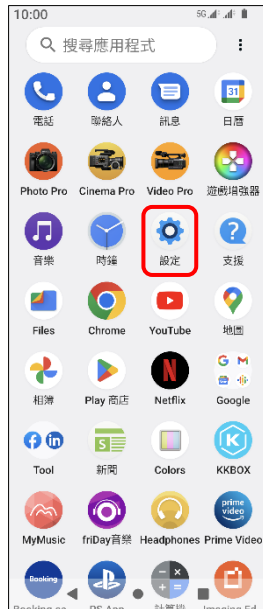

Sony_Xperia 5 IV VoLTE

1. 往上滑進入應用程式

2. 設定

3. 網路和網際網路

4. SIM 卡

5. 選擇 SIM1/SIM2

6. 4G 通話功能→開啟

7. 完成