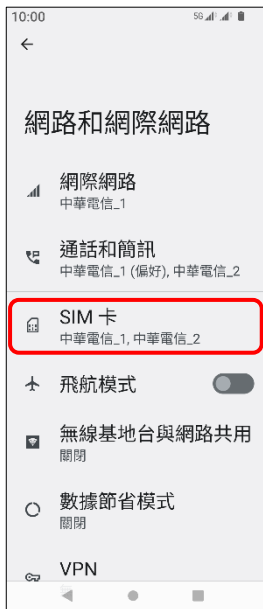

Sony_Xperia 5 IV VoLTE

1. 往上滑進入應用程式

2. 設定

3. 網路和網際網路

4. SIM 卡

5. 選擇 SIM1/SIM2

6. 4G 通話功能→開啟

7. 完成