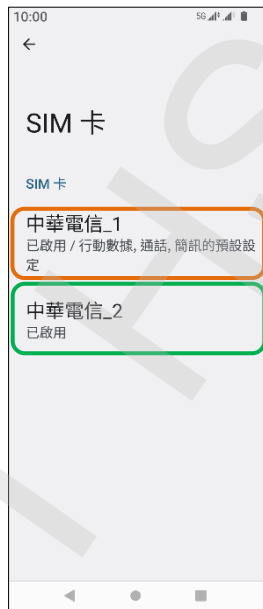

Sony_Xperia 5 IV VoLTE

1. 往上滑進入應用程式

2. 設定

3. 網路和網際網路

4. SIM 卡

5. 選擇 SIM1/SIM2

6. 4G 通話功能→開啟

7. 完成