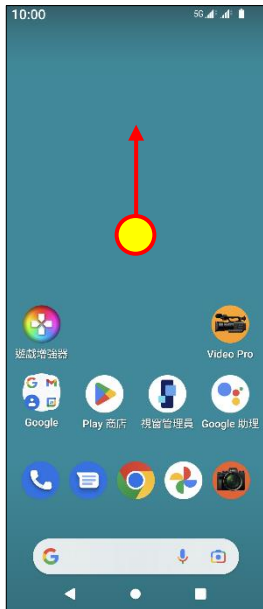

Sony_Xperia 5 IV VoLTE

1. 往上滑進入應用程式

2. 設定

3. 網路和網際網路

4. SIM 卡

5. 選擇 SIM1/SIM2

6. 4G 通話功能→開啟

7. 完成