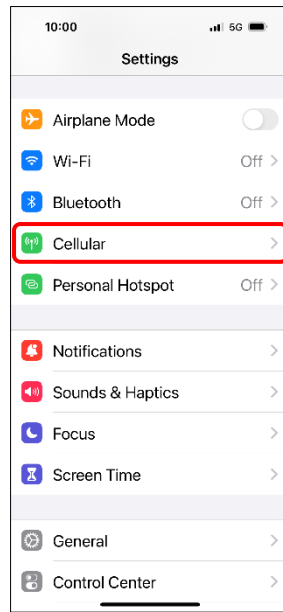

2.Cellular