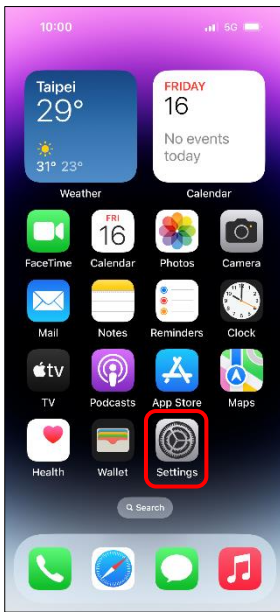

Turn on/off Data Roaming

1.Settings