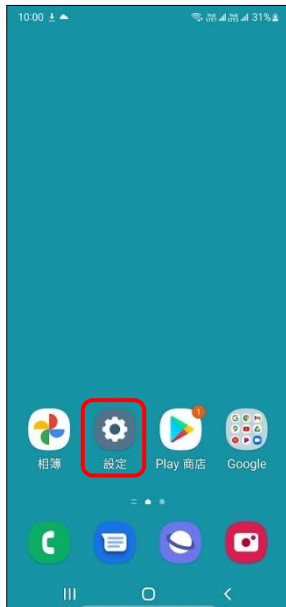

# SAMSUNG\_Galaxy A13 Wi-Fi 通話 (Wi-Fi Calling)

使用時須連線 Wi-Fi 網路

1.設定

2.連接

3.Wi-Fi 通話

4.選擇 SIM1/SIM2

5.通話偏好設定

6.自行選擇