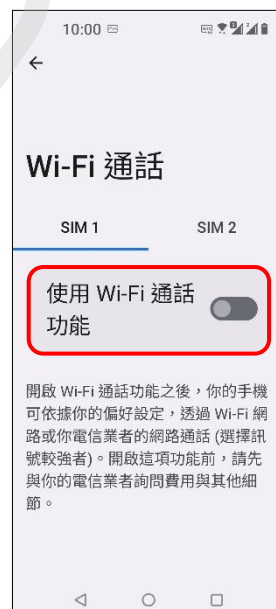

# ASUS\_Zenfone 9 (AI2202) Wi-Fi 通話 (Wi-Fi Calling)

使用時須連線 Wi-Fi 網路

1.設定

2.網路和網際網路

3.網際網路

4.選擇 SIM1/SIM2

5.Wi-Fi 通話

6.使用 Wi-Fi 通話功能  
→開啟