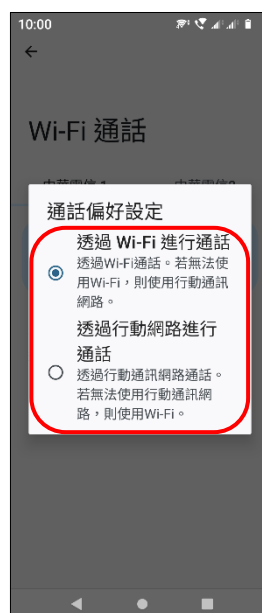

Sony_Xperia 1 IV Wi-Fi 通話(Wi-Fi Calling)

使用時須連線 Wi-Fi 網路

9. 自行選擇