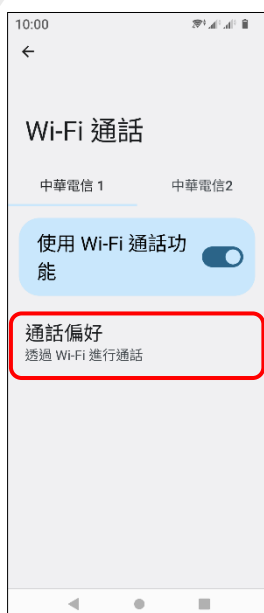

## 使用時須連線 Wi-Fi 網路

1. 往上滑進入應用程式

2. 設定

3. 網路和網際網路

4. SIM 卡

5. 選擇 SIM1/SIM2

6. Wi-Fi 通話

7. 使用 Wi-Fi 通話功能  
→ 開啟