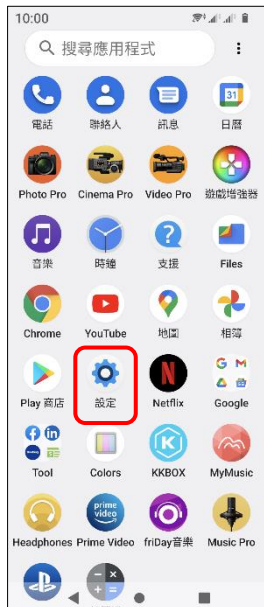

# Sony\_Xperia 1 IV Wi-Fi 通話(Wi-Fi Calling)

## 使用時須連線 Wi-Fi 網路

1. 往上滑進入應用程式

2. 設定

3. 網路和網際網路

4. SIM 卡

5. 選擇 SIM1/SIM2

6. Wi-Fi 通話

7. 使用 Wi-Fi 通話功能  
→ 開啟