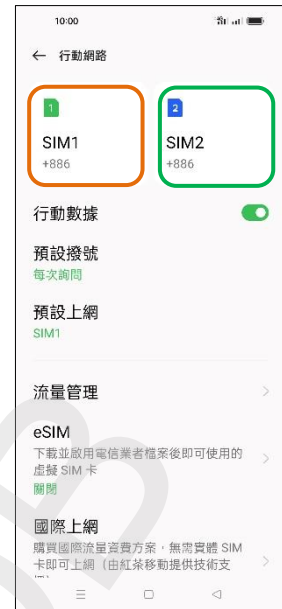

OPPO_Find X5 Pro 5G VoLTE

1.設定

2.行動網路

3.選擇 SIM1/SIM2

4.VoLTE 高解析通話
→開啟

5.完成