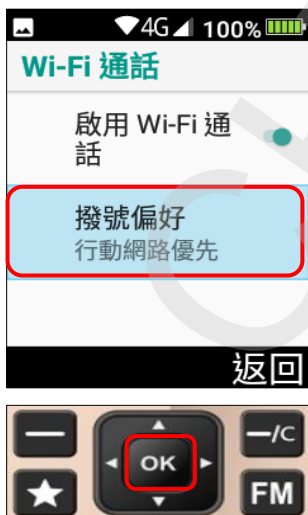

Inhon_F28 Wi-Fi 通話(Wi-Fi Calling)

1.功能表→**—** (確定)

2.通話中心→**—** 確定

2.通話設定→**—** 確定

4.通話→**—** 確定

5.Wi-Fi 通話→**—** 確定

6.啟用 Wi-Fi 通話 開啟
→OK

7.撥號偏好→OK