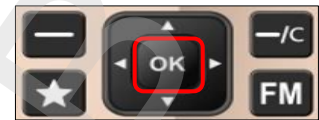

1.功能表→**—** (確定)

2.設定→**—** 確定

3.網路和網際網路→OK

4.行動網路→OK

5.加強型 4G LTE 模式 開
→OK

6.完成