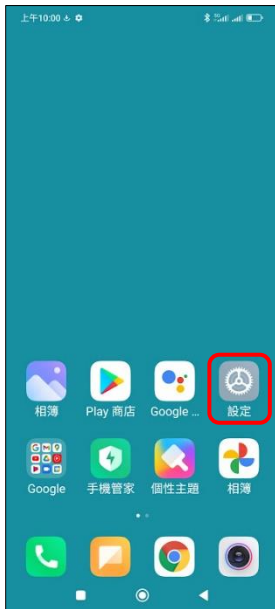

# Xiaomi\_12 VoLTE

1.設定

2.雙卡與行動網路

3.選擇 SIM1/SIM2

4.使用 VoLTE 高品質通話→開啟

5.完成