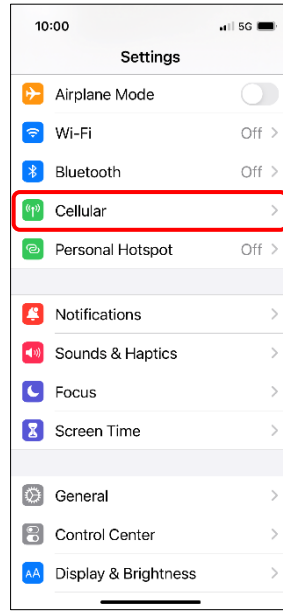

【VoLTE】 VoLTE

1.設定

2.行動服務

3.行動數據選項

4.語音與數據

5.VoLTE→開啟

6.完成

Turn on/off VoLTE

1.Settings

2.Cellular

3.Cellular Data Options

4.Voice & Data

5.Turn on VoLTE

6.Finished