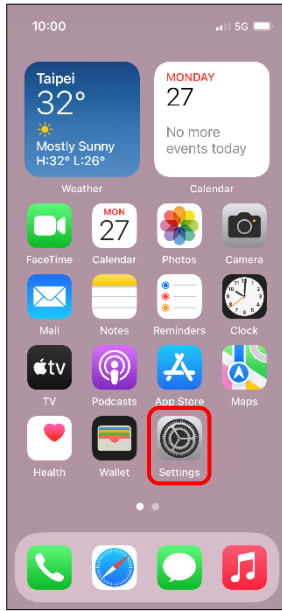

【VoLTE】 VoLTE

1.設定

2.行動服務

3.行動數據選項

4.語音與數據

5.VoLTE→開啟

6.完成

Turn on/off VoLTE

1.Settings

2.Cellular

3.Cellular Data Options

4.Voice & Data

5.Turn on VoLTE

6.Finished