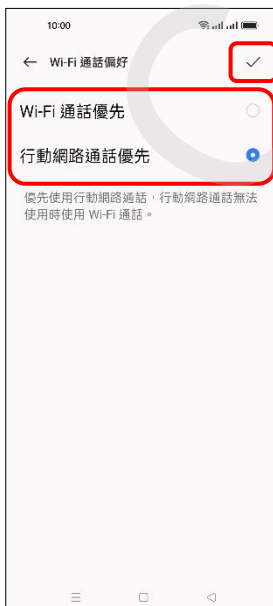

realme_9 Pro+ 5G Wi-Fi 通話(Wi-Fi Calling)

使用時須連線 Wi-Fi 網路

1.設定

2.行動網路

3.選擇 SIM1/SIM2

4.Wi-Fi 通話

5.Wi-Fi 通話→開啟

6.Wi-Fi 通話偏好