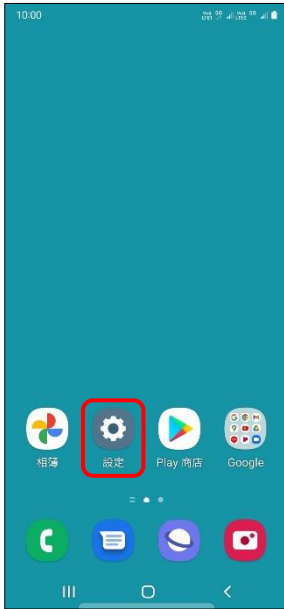

【無線基地台】 可攜式 WIFI 熱點開關

開啟

1.設定