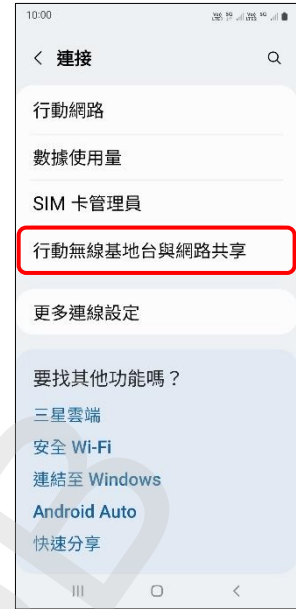

3.行動無線基地台
與網路共享