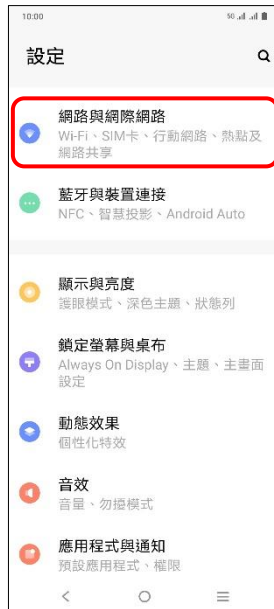

1.設定

2.網路與網際網路

3.SIM 卡與行動網路

4.選擇 SIM1/SIM2

5.VoLTE→開啟

6.完成