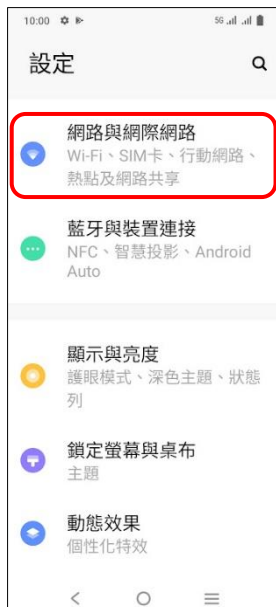

1.設定

2.網路與網際網路

3.SIM 卡與行動網路

4.選擇 SIM1/SIM2

5.VoLTE→開啟

6.完成