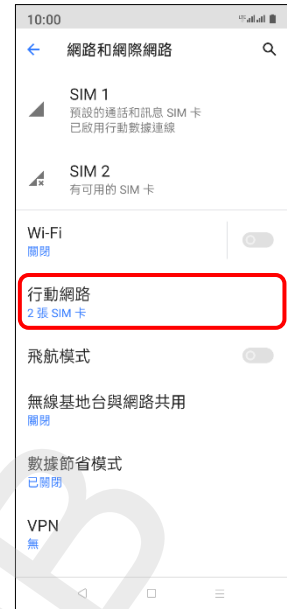

## 【VoLTE】 VoLTE

1.設定

2.網路和網際網路

3.行動網路

4.選擇 SIM1/SIM2

5.VoLTE→開啟

6.完成