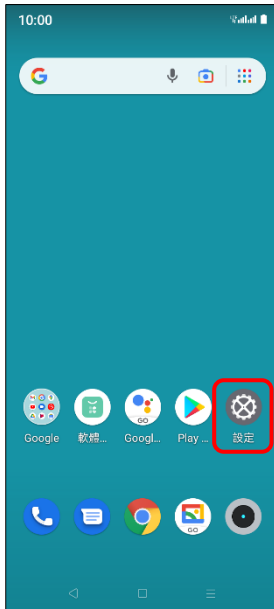

## 【VoLTE】 VoLTE

1.設定

2.網路和網際網路

3.行動網路

4.選擇 SIM1/SIM2

5.VoLTE→開啟

6.完成