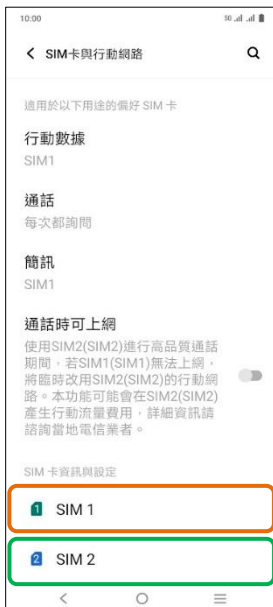

【VoLTE】 Wi-Fi 通話 (Wi-Fi Calling)

使用時須連線 Wi-Fi 網路

1.設定

2.網路與網際網路

3.SIM 卡與行動網路

4.選擇 SIM1/SIM2

5.Wi-Fi 通話

6.Wi-Fi 通話→開啟

7.通話偏好

8.自行選擇