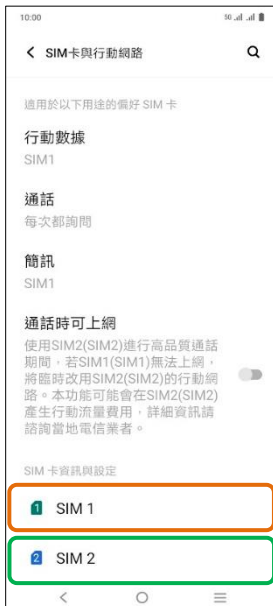

【VoLTE】 VoLTE

1.設定

2.網路與網際網路

3.SIM 卡與行動網路

4.選擇 SIM1/SIM2

5.VoLTE→開啟

6.完成