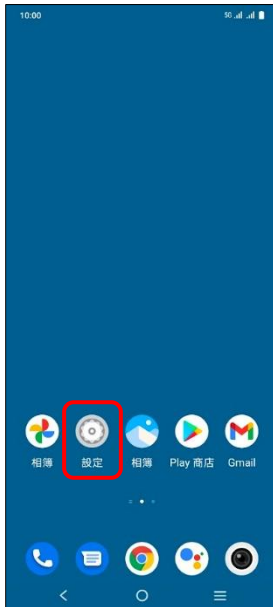

【VoLTE】 VoLTE

1.設定

2.網路與網際網路

3.SIM 卡與行動網路

4.選擇 SIM1/SIM2

5.VoLTE→開啟

6.完成