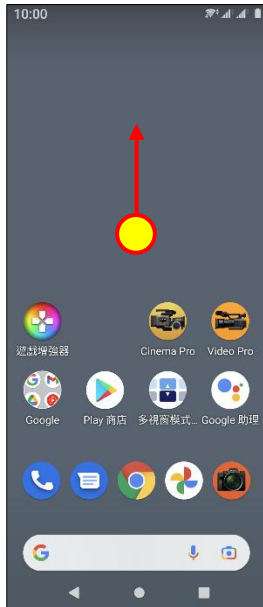

【VoLTE】 Wi-Fi 通話(Wi-Fi Calling)

使用時須連線 Wi-Fi 網路

1. 往上滑進入應用程式

2. 設定

3. 網路和網際網路

4. 行動網路

5. 選擇 SIM1/SIM2

6. 進階

7. Wi-Fi 通話

8. Wi-Fi 通話 → 開啟

9. 撥號偏好

10. 自行選擇