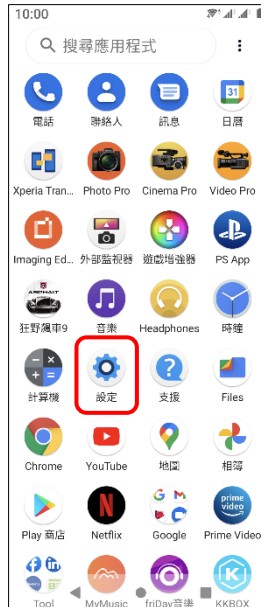

【VoLTE】 Wi-Fi 通話(Wi-Fi Calling)

使用時須連線 Wi-Fi 網路

1. 往上滑進入應用程式

2. 設定

3. 網路和網際網路

4. 行動網路

5. 選擇 SIM1/SIM2

6. 進階