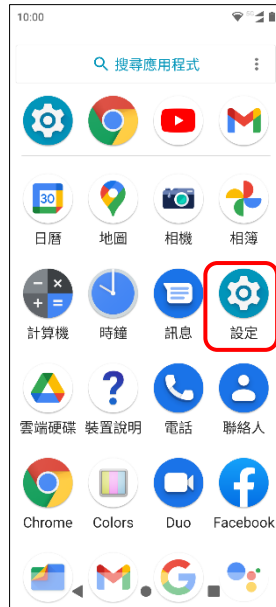

## 【VoLTE】 Wi-Fi 通話(Wi-Fi Calling)

使用時須連線 Wi-Fi 網路

1. 往上滑進入應用程式

2. 設定

3. 網路和網際網路

4. 行動網路

5. 選擇 SIM1/SIM2

6. 進階