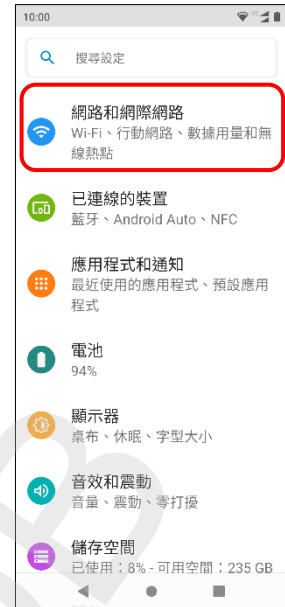

## 【VoLTE】 Wi-Fi 通話(Wi-Fi Calling)

使用時須連線 Wi-Fi 網路

1. 往上滑進入應用程式

2. 設定

3. 網路和網際網路

4. 行動網路

5. 選擇 SIM1/SIM2

6. 進階