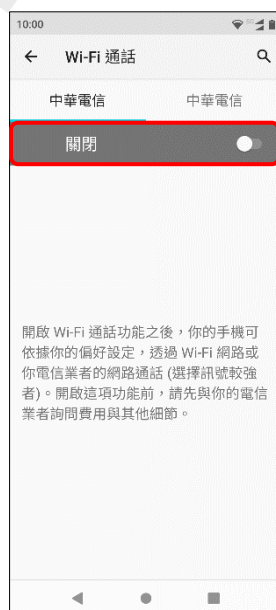

5. 選擇 SIM1/SIM2

8. Wi-Fi 通話 → 開啟