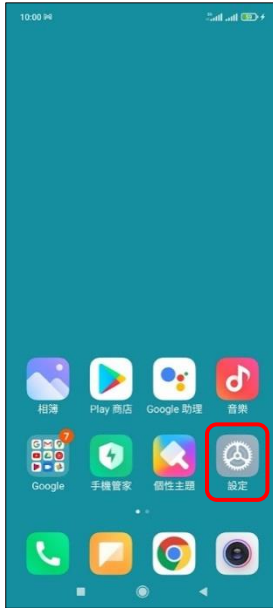

【VoLTE】 Wi-Fi 通話(Wi-Fi Calling)

使用時須連線 Wi-Fi 網路

1.設定

2.雙卡與行動網路

3.選擇 SIM1/SIM2

4.開啟 Wi-Fi 通話→開啟

5.連接偏好設定

6.自行選擇