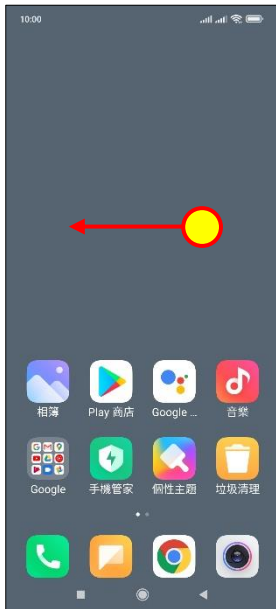

## 【VoLTE】 Wi-Fi 通話(Wi-Fi Calling)

使用時須連線 Wi-Fi 網路

1. 往左滑進入應用程式

2. 設定

3. 雙卡與行動網路

4. 選擇 SIM1/SIM2

5. 開啟 Wi-Fi 通話 → 開啟

6. 連接偏好設定