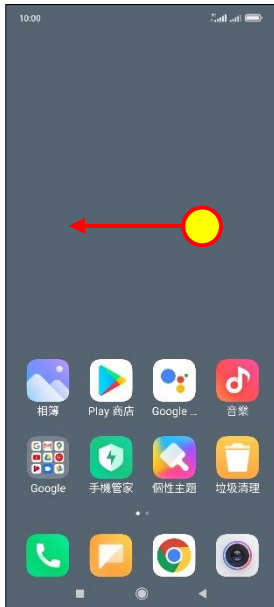

【VoLTE】 VoLTE

1.往左滑進入應用程式

2.設定

3.雙卡與行動網路

4.選擇 SIM1/SIM2

5.使用 VoLTE 高品質通話→開啟

6.完成