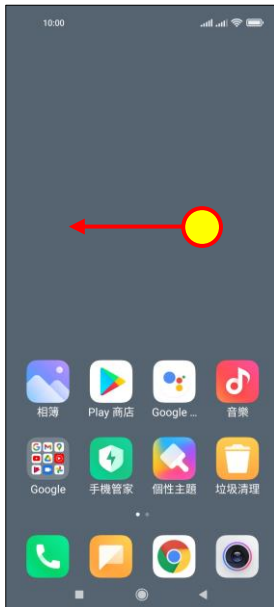

## 【VoLTE】 Wi-Fi 通話(Wi-Fi Calling)

使用時須連線 Wi-Fi 網路

1.往左滑進入應用程式

2.設定

3.雙卡與行動網路

4.選擇 SIM1/SIM2

5.開啟 Wi-Fi 通話→開啟

6.連接偏好設定