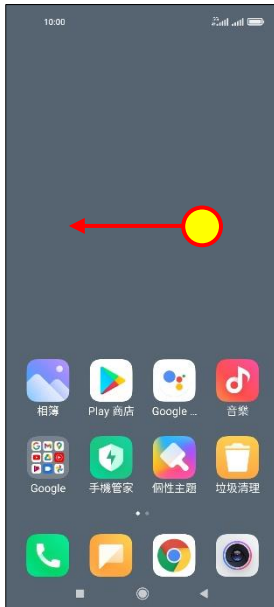

【VoLTE】 VoLTE

1.往左滑進入應用程式

2.設定

3.雙卡與行動網路

4.選擇 SIM1/SIM2

5.使用 VoLTE 高品質通話→開啟

6.完成