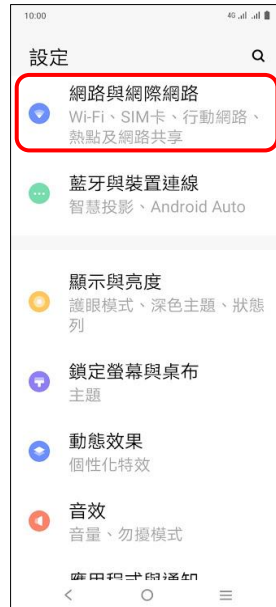

【VoLTE】 VoLTE

1.設定

2.網路與網際網路

3.SIM 卡與行動網路

4.選擇 SIM1/SIM2

5.VoLTE→開啟

6.完成