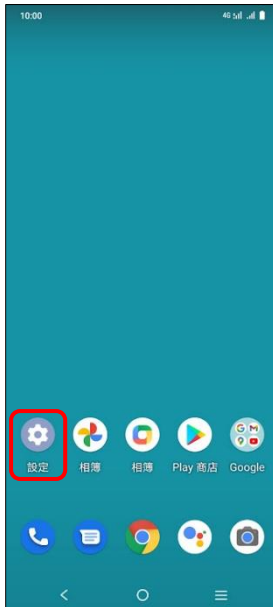

【VoLTE】 VoLTE

1.設定

2.網路與網際網路

3.SIM 卡與行動網路

4.選擇 SIM1/SIM2

5.VoLTE→開啟

6.完成