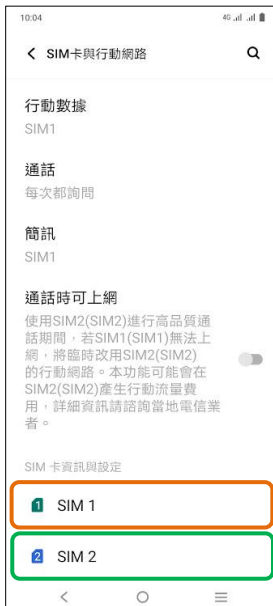

【VoLTE】 VoLTE

1.設定

2.網路與網際網路

3.SIM 卡與行動網路

4.選擇 SIM1/SIM2

5.VoLTE→開啟

6.完成