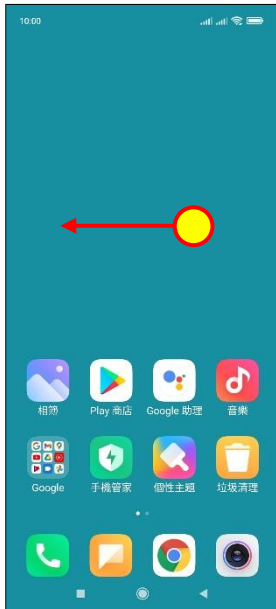

【VoLTE】 Wi-Fi 通話(Wi-Fi Calling)

使用時須連線 Wi-Fi 網路

1.往左滑進入應用程式

2.設定

3.雙卡與行動網路

4.選擇 SIM1/SIM2

5.開啟 Wi-Fi 通話→開啟

6.連接偏好設定