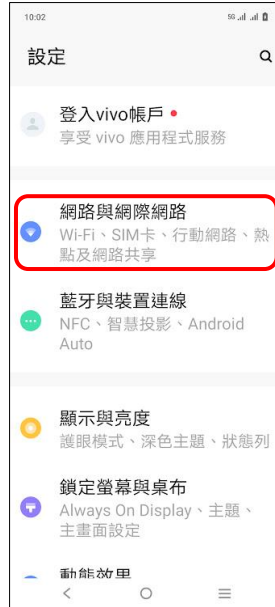

【VoLTE】 Wi-Fi 通話 (Wi-Fi Calling)

使用時須連線 Wi-Fi 網路

1.設定

2.網路與網際網路

3.SIM 卡與行動網路

4.選擇 SIM1/SIM2

5.Wi-Fi 通話

6.Wi-Fi 通話→開啟