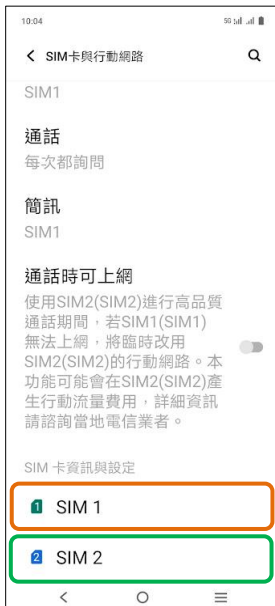

## 【VoLTE】 VoLTE

1.設定

2.網路與網際網路

3.SIM 卡與行動網路

4.選擇 SIM1/SIM2

5.VoLTE→開啟

6.完成