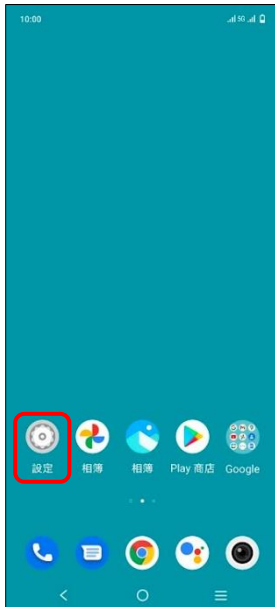

## 【VoLTE】 VoLTE

1.設定

2.網路與網際網路

3.SIM 卡與行動網路

4.選擇 SIM1/SIM2

5.VoLTE→開啟

6.完成