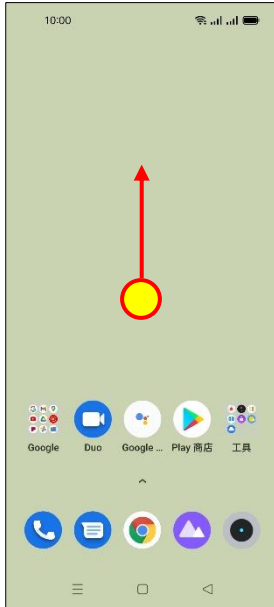

## 【VoLTE】 Wi-Fi 通話(Wi-Fi Calling)

使用時須連線 Wi-Fi 網路

1. 往上滑進入應用程式

2. 設定

3. SIM 卡與流量管理

4. 選擇 SIM1/SIM2

5. Wi-Fi 通話

6. Wi-Fi 通話→開啟

7. Wi-Fi 通話偏好

8. 自行選擇→✓  
(例：Wi-Fi 通話優先)